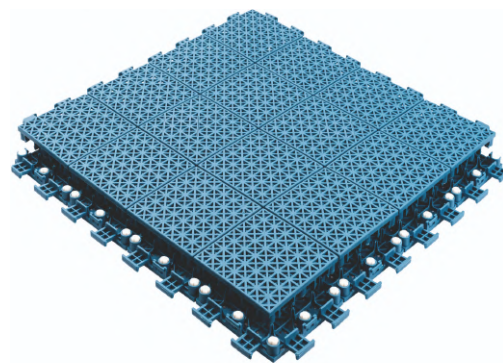

Modul Diamond

Модульное спортивное покрытие из модифицированного полипропилена в виде плиток 500 x 500 x 15.8 мм, каждая из которых оснащена 144 эластичными TPE амортизаторами, двумя скрытыми анкерными креплениями к основанию и 16 парами соединителей.

Элемент тестирования	Результат теста
Упаковка	Картонные коробки
Размер	500 x 500 x 15.8 мм
Вес	830 гр. / шт. ±10 гр. или 3 320 гр./м2
Состав	Модифицированный полипропилен; цветные красители; антиоксидант; светостабилизатор; TPE и другие добавки
Температура эксплуатации	-45°C до +70°C

Тепловое расширение & Система холодной усадки

16 пар подвижных соединителей. Предотвращает выпучивание и растрескивание корта при температуре от -45 до 70.

Основная структура

Нескользящий и антибликовый поверхностный слой с 16 эластичными соединителями и эластичными амортизаторами.