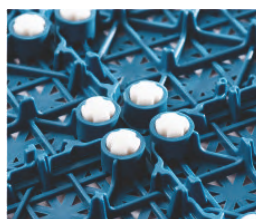

Modul Diamond

Модульное спортивное покрытие из модифицированного полипропилена в виде плиток 500 x 500 x 15.8 мм, каждая из которых оснащена 144 эластичными TPE амортизаторами, двумя скрытыми анкерными креплениями к основанию и 16 парами соединителей.

Тепловое расширение & Система холодной усадки

16 пар подвижных соединителей. Предотвращает выпучивание и растрескивание корта при температуре от -45 до 70.

Основная структура

Нескользящий и антибликовый поверхностный слой с 16 эластичными соединителями и эластичными амортизаторами.

Система безопасности

Анкерная система крепления к основанию, два анкера на каждой плитке обеспечивают предотвращение перемещения, защиту от ветра, защиту от кражи и вандализма

Система амортизации

144 эластичных амортизатора на задней стороне плитки или 576 амортизатора на м2 обеспечивают лучшую амортизацию и отскок мяча.