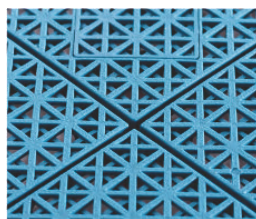

Modul Diamond

Модульное спортивное покрытие из модифицированного полипропилена в виде плиток 500 x 500 x 15.8 мм, каждая из которых оснащена 144 эластичными TPE амортизаторами, двумя скрытыми анкерными креплениями к основанию и 16 парами соединителей.

Тепловое расширение & Система холодной усадки

16 пар подвижных соединителей. Предотвращает выпучивание и растрескивание корта при температуре от -45 до 70.

Основная структура

Нескользящий и антибликовый поверхностный слой с 16 эластичными соединителями и эластичными амортизаторами.

Стандартные цвета:

KNIGHT BLACK

GRAPHITE GREY

WIND GREY

PURPLE

SKY BLUE

FOREST GREEN

TRINIDAD BLUE