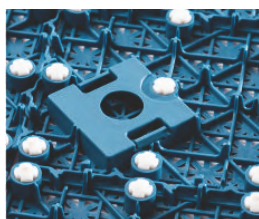

Modul Diamond

Модульное спортивное покрытие из модифицированного полипропилена в виде плиток 500 x 500 x 15.8 мм, каждая из которых оснащена 144 эластичными TPE амортизаторами, двумя скрытыми анкерными креплениями к основанию и 16 парами соединителей.

Тепловое расширение & Система холодной усадки

16 пар подвижных соединителей. Предотвращает выпучивание и растрескивание корта при температуре от -45 до 70.

Основная структура

Нескользящий и антибликовый поверхностный слой с 16 эластичными соединителями и эластичными амортизаторами.

Система безопасности

Анкерная система крепления к основанию, два анкера на каждой плитке обеспечивают предотвращение перемещения, защиту от ветра, защиту от кражи и вандализма

Система амортизации

144 эластичных амортизатора на задней стороне плитки или 576 амортизатора на м2 обеспечивают лучшую амортизацию и отскок мяча.