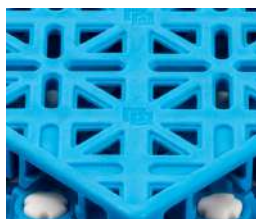

## Modul Pro

Модульное спортивное покрытие из модифицированного полипропилена в виде плиток 303.3 x 303.3 x 15 мм, каждая из которых оснащена 50 эластичными TPE амортизаторами, двумя скрытыми анкерными креплениями к основанию и 10 парами соединителей.

### Основная структура

Нескользящий и антибликовый поверхностный слой с 10 эластичными соединителями и эластичными амортизаторами. Скругленные углы для предотвращения получения царапин