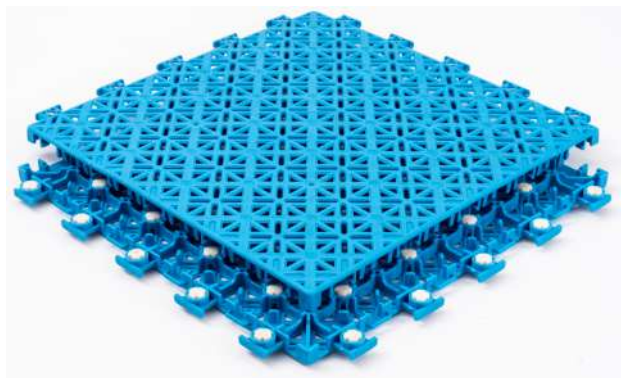

## Modul Pro

Модульное спортивное покрытие из модифицированного полипропилена в виде плиток 303.3 x 303.3 x 15 мм, каждая из которых оснащена 50 эластичными TPE амортизаторами, двумя скрытыми анкерными креплениями к основанию и 10 парами соединителей.

Элемент тестирования	Результат теста
Упаковка	Картонные коробки
Размер	303.3 x 303.3 x 15 мм
Вес	340 гр. / шт. ±10 гр. или 3700 гр./м2
Состав	Модифицированный полипропилен; цветные красители; антиоксидант; светостабилизатор; TPE и другие добавки
Температура эксплуатации	-45°C до +70°C

### Основная структура

Нескользящий и антибликовый поверхностный слой с 10 эластичными соединителями и эластичными амортизаторами. Скругленные углы для предотвращения получения царапин

### Стандартные цвета:

KNIGHT BLACK

GRAPHITE GREY

WIND GREY

PURPLE

SKY BLUE

FOREST GREEN

TRINIDAD BLUE