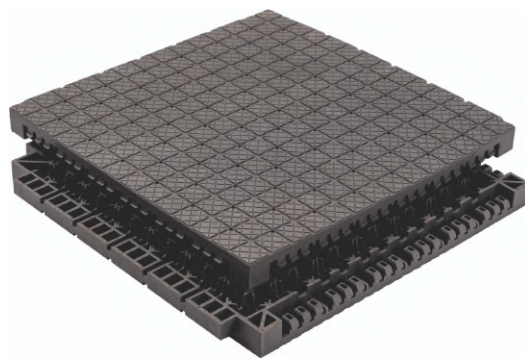

Modul Surface

Модульное спортивное покрытие из модифицированного полипропилена в виде плиток 250 x 250 x 20 мм, каждая из которых оснащена 196 эластичными поддерживающими элементами и 24 парами соединителей.

Элемент тестирования	Результат теста
Упаковка	Картонные коробки
Размер	250 x 250 x 20 мм
Вес	445 гр. / шт. ±10 гр. или 7120 гр./м2
Состав	Модифицированный полипропилен; цветные красители; антиоксидант; светостабилизатор; TPE и другие добавки
Температура эксплуатации	-45°C до +70°C

Система термического расширения

Эластичная система соединения предотвращающая выпучивание корта, вызванное повышением температуры.

Основная структура

Нескользящий и антибликовый поверхностный слой с 12 эластичными соединителями.

Поддерживающая система

Обеспечивает жесткость конструкции, чтобы углы не заваливались и не деформировались.

Дренажная система

Уникальный текстурированный дренажный канал и 84 дренажных отверстия образуют эффективную дренажную структуру.